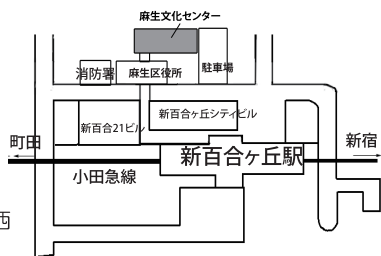

POST CARD

あさお区民まつり協賛
第25回麻生区美術家協会展

2009年10月9日(金) ~14日(水) 10:00~17:00

麻生文化センター市民ギャラリー

小田急線新百合ヶ丘駅
北口から徒歩2分

連絡先 麻生区美術家協会
代 表 : 安富信也

事務局 : 佐藤勝昭
住所 : 川崎市麻生区王禅寺西
6-21-2
e-mail: katsuaki.sato@nifty.com

第
25
回

この線で山折りにして両面の合わせを確認して下さい